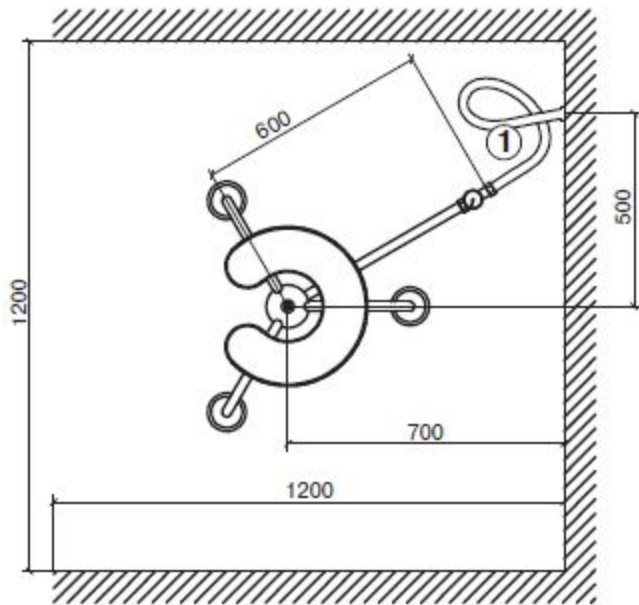

Схема підведення комунікацій для установки висхідного душу УВД
і рекомендоване розташування

1. Підведення води з душової кафедри Proxima Lux, або ДШ-2 ЛЮКС (гнучкий шланг G 3/4" зовнішня різьба)

Рис. 2 Схема розміщення і монтажу УВД