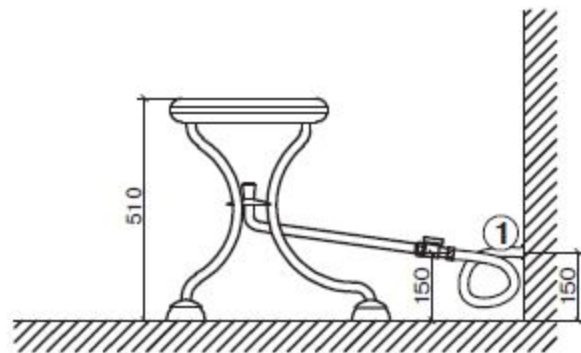

Схема підведення комунікацій для установки висхідного душу УВД
і рекомендоване розташування

1. Підведення води з душової кафедри Proxima Lux, або ДШ-2 ЛЮКС (гнучкий шланг G 3/4" зовнішня різьба)

Рис. 2 Схема розміщення і монтажу УВД