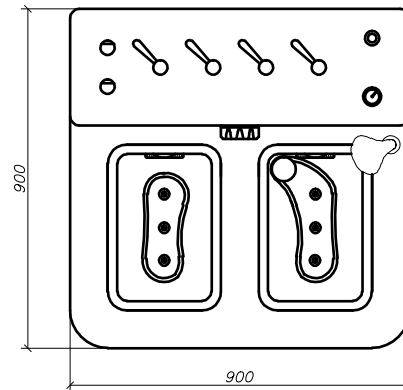

Схема подвода коммуникаций для ванны  
"Релакс Люкс"

Контур ванны "Релакс Люкс"

- 1 – Патрубок для слива воды  $\phi 50$ мм;
- 2– Подвод горячей воды ( G3/4" наружная резьба );
- 3 – Подвод холодной воды ( G3/4" наружная резьба );
- 4 – Кабель электропитания, с медной токопроводящей жилой  $3 \times 1,5 \text{ мм}^2$  в двойной изоляции,  $L=1000$ мм.

**ВНИМАНИЕ!** Для обеспечения нормальной эксплуатации изделия, необходимо установить систему фильтрации воды – фильтр грубой очистки с ячейкой фильтрующего элемента не более 300 мкм.

Рекомендуемая схема расположения ванны  
"Релакс Люкс"