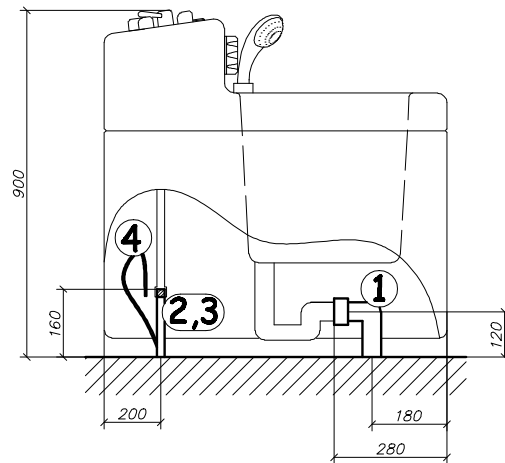

Схема подвода коммуникаций для ванны  
"Релакс Люкс"

Контур ванны "Релакс Люкс"

- 1 – Патрубок для слива воды  $\phi 50$ мм;
- 2– Подвод горячей воды ( G3/4" наружная резьба );
- 3 – Подвод холодной воды ( G3/4" наружная резьба );
- 4 – Кабель электропитания, с медной токопроводящей жилой  $3 \times 1,5 \text{ мм}^2$  в двойной изоляции,  $L=1000$ мм.

**ВНИМАНИЕ!** Для обеспечения нормальной эксплуатации изделия, необходимо установить систему фильтрации воды – фильтр грубой очистки с ячейкой фильтрующего элемента не более 300 мкм.

Рекомендуемая схема расположения ванны  
"Релакс Люкс"