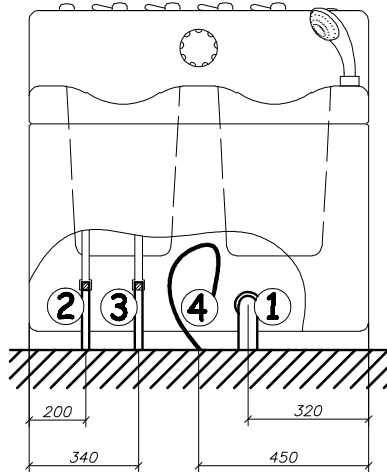

Схема подвода коммуникаций для ванны  
"Релакс Люкс"

Контур ванны "Релакс Люкс"

- 1 – Патрубок для слива воды  $\phi 50$ мм;
- 2– Подвод горячей воды ( G3/4" наружная резьба );
- 3 – Подвод холодной воды ( G3/4" наружная резьба );
- 4 – Кабель электропитания, с медной токопроводящей жилой  $3 \times 1,5 \text{ мм}^2$  в двойной изоляции,  $L=1000$ мм.

**ВНИМАНИЕ!** Для обеспечения нормальной эксплуатации изделия, необходимо установить систему фильтрации воды – фильтр грубой очистки с ячейкой фильтрующего элемента не более 300 мкм.

Рекомендуемая схема расположения ванны  
"Релакс Люкс"