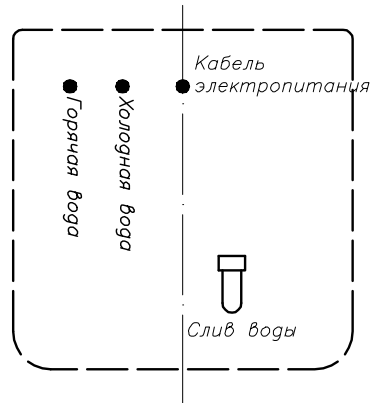

Схема подвода коммуникаций для ванны  
"Релакс Люкс"

Контур ванны "Релакс Люкс"

- 1 – Патрубок для слива воды  $\phi 50$ мм;
- 2– Подвод горячей воды ( G3/4" наружная резьба );
- 3 – Подвод холодной воды ( G3/4" наружная резьба );
- 4 – Кабель электропитания, с медной токопроводящей жилой  $3 \times 1,5 \text{ мм}^2$  в двойной изоляции,  $L=1000$ мм.

**ВНИМАНИЕ!** Для обеспечения нормальной эксплуатации изделия, необходимо установить систему фильтрации воды – фильтр грубой очистки с ячейкой фильтрующего элемента не более 300 мкм.

Рекомендуемая схема расположения ванны  
"Релакс Люкс"